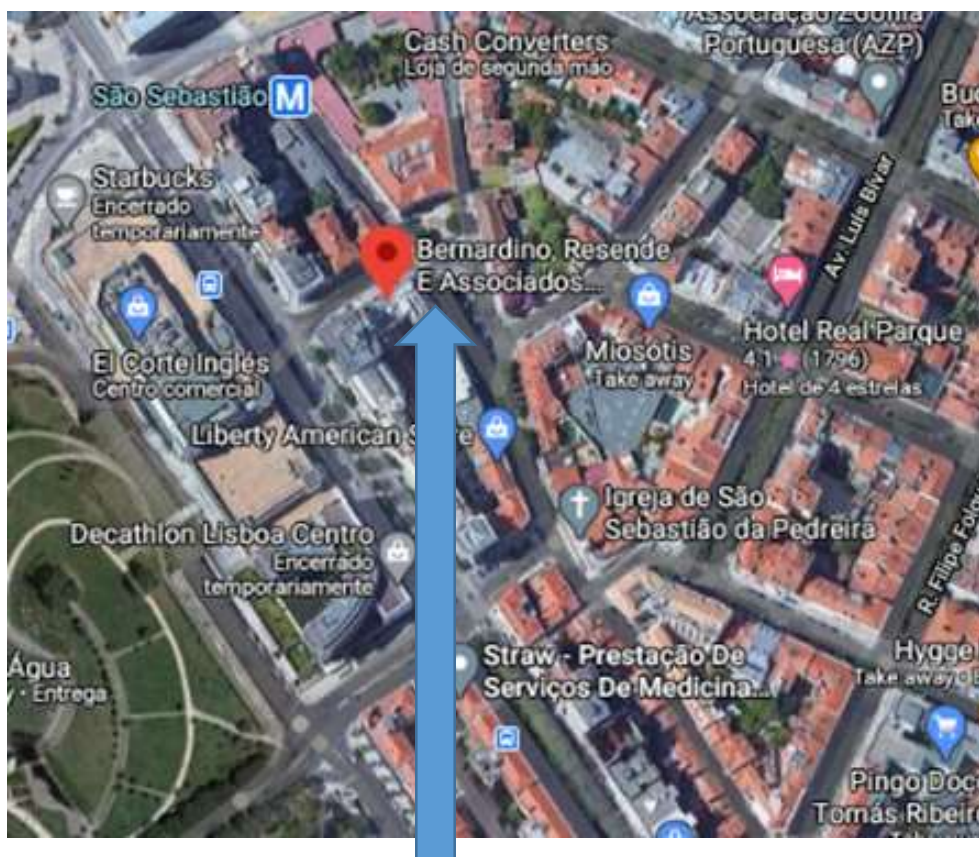

| Escritório em Lisboa | Lisbon Office

Contactos | Contacts

Morada	Rua Carlos Testa, 1 - 6º C
Address	1050-046 Lisboa
Tel.	+351 213 174 742
Fax	+351 213 174 743

Acessos | Access

De táxi By taxi	15 minutos desde o Aeroporto Humberto Delgado 15 minutes from Humberto Delgado Airport
De Metro - Linha Vermelha By Subway – Red Line	20 minutos desde o Aeroporto Humberto Delgado 20 minutes from Humberto Delgado Airport
De Metro - Linha Azul By Subway – Blue Line	11 minutos desde Estação de Santa Apolónia 11 minutes from Santa Apolónia Station